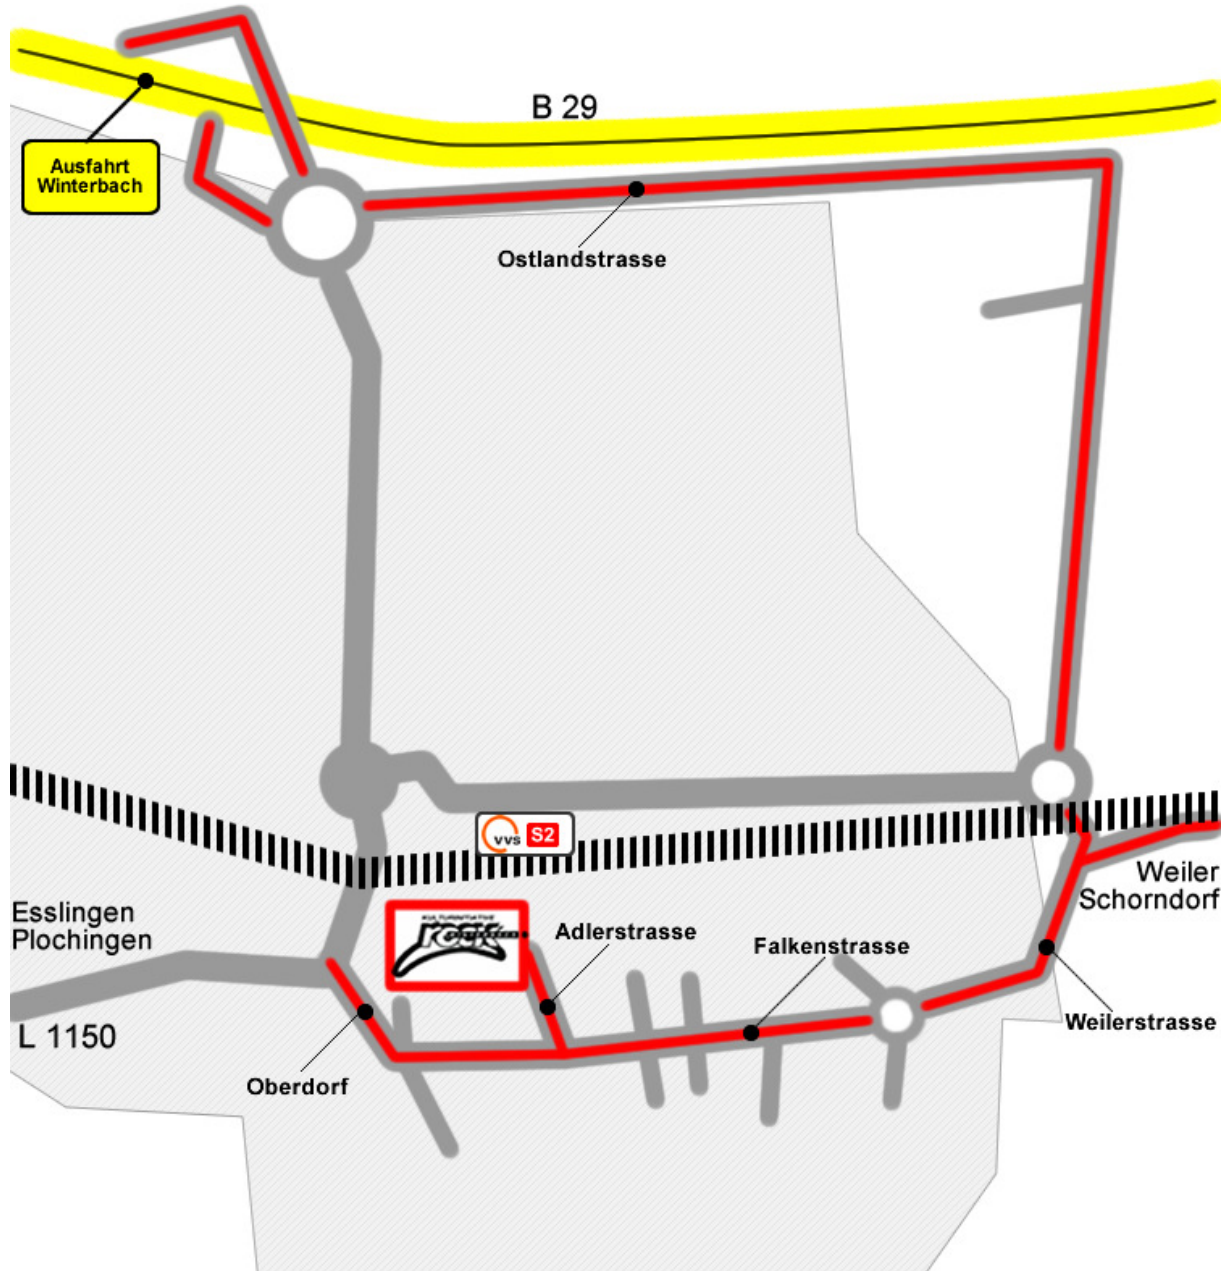

# Anfahrtskizze: Lehenbachhalle / Winterbach (Zufahrt: Adlerstrasse)

Stuttgart  
Waiblingen

Aalen  
Schw. Gmünd  
Schorndorf

## ACHTUNG - PARKEN

Vor der Halle haben wir begrenzt Parkplätze (Pausenhof) zur Verfügung. Sollte dieser voll sein, bitte achtet darauf, dass ihr die Ein-/Ausfahrten der Anlieger nicht behindert. Ausserdem wäre es echt toll, wenn ihr nach der Veranstaltung möglichst versucht, den Lärmpegel gering zu halten. DANKE !

PS: Die Gehzeit vom Bahnhof (S-Bahnstation/ Stuttgart-Schorndorf) beträgt nur ca. 2-3 Minuten !