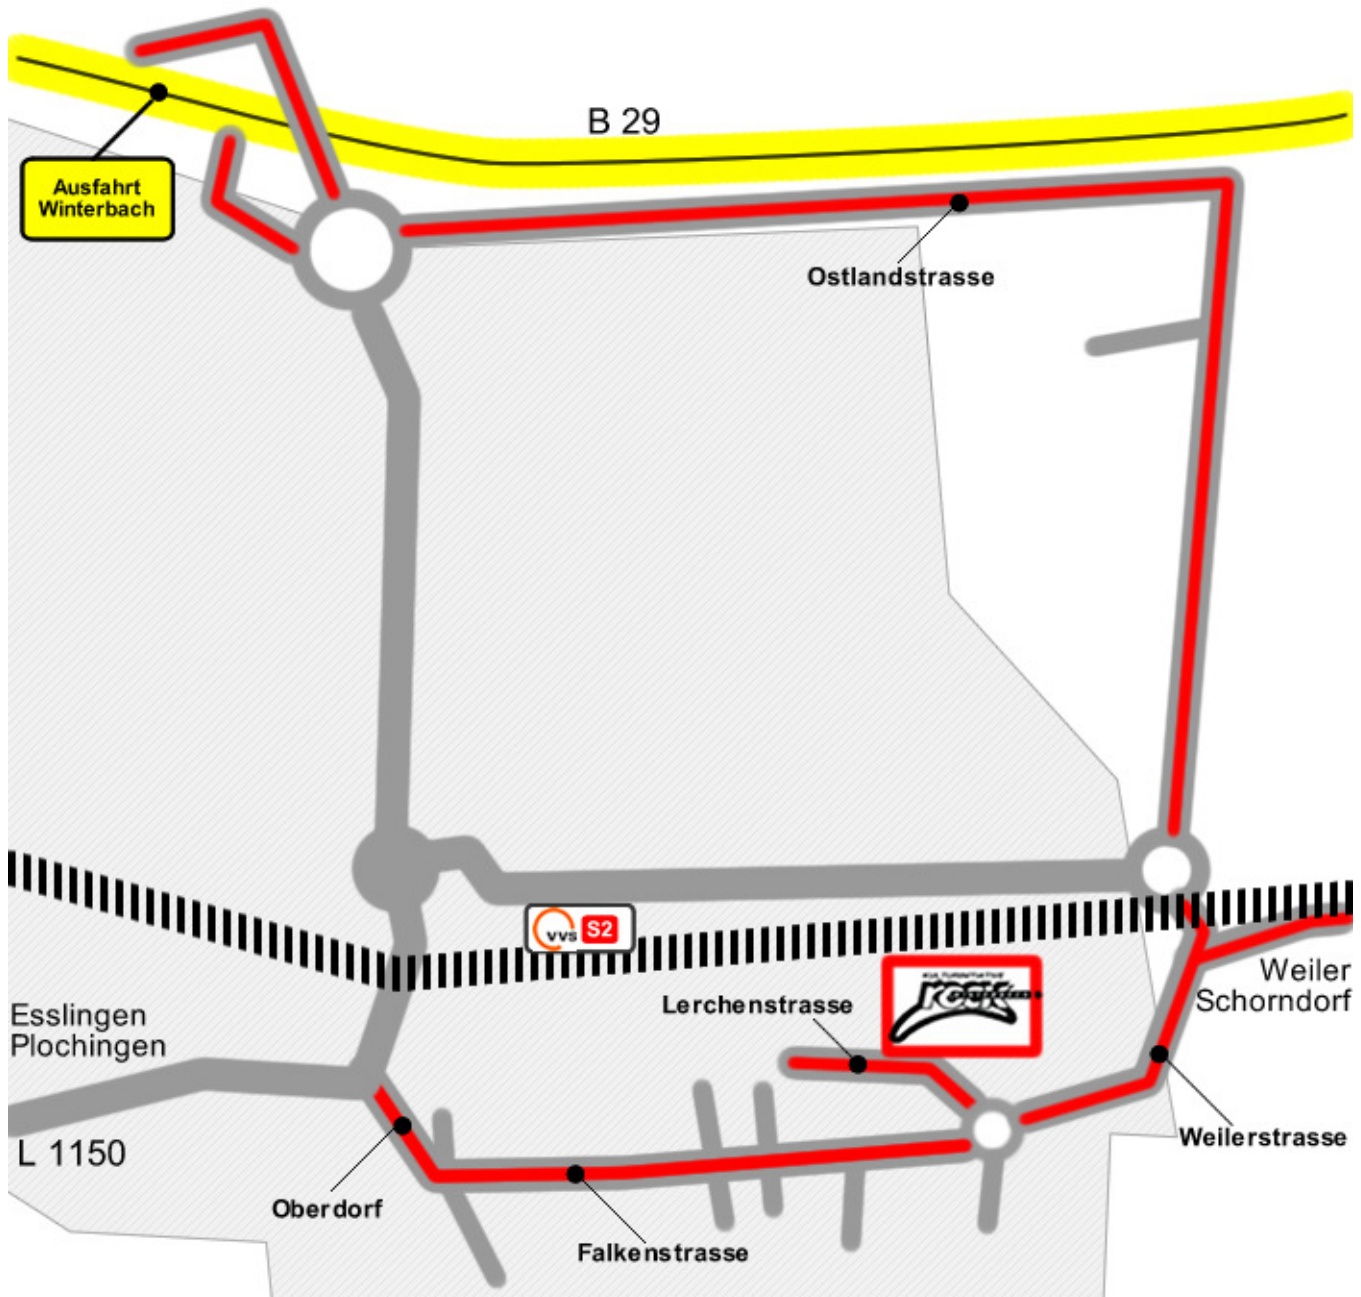

Anfahrtskizze: Salierhalle / Winterbach (Zufahrt: Lerchenstrasse)

Stuttgart
Waiblingen

Aalen
Schw. Gmünd
Schorndorf

ACHTUNG - PARKEN

Vor der Salierhalle stehen euch ausreichend Parkplätze zur Verfügung.
Ausserdem wäre es echt toll, wenn ihr nach der Veranstaltung möglichst versucht, den Lärmpegel gering zu halten. DANKE !

PS: Die Gehzeit vom Bahnhof (S-Bahnstation/ Stuttgart-Schorndorf) beträgt nur ca. 5 Minuten !